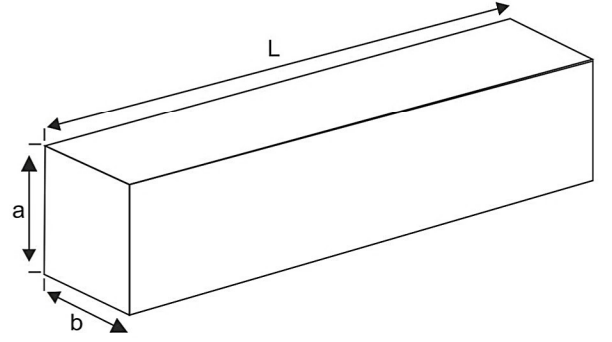

Plastik Elektrod Kutular Plastic Electrode Boxes

— 65 x 65 —

— 60 x 55 —

— 65 x 35 —

— 65 x 30 —

— 55 x 50 —

— 50 x 25 —

— SD 100 —

— 40 x 20 —

Plastik Elektrod Kutular

Plastic Electrode Boxes

Hammadde / Raw Materials

PE : Polyethylene

PP : Polypropylene

Renkler / Colors

Bu ürünler yukarıdaki hammaddelerle uyumlu olan tüm renklerde üretilebilmektedir.

All proper colors to these raw materials are available.

Ölçüler - Dimensions

Kutu Box	a	b	L min	L max
65 x 65 Plastic Box	65	65	310	500
65 x 35 Plastic Box	65	35	270	425
60 x 50 Plastic Box	60	50	280	460
55 x 50 Plastic Box	55	50	280	460
50 x 25 Plastic Box	50	25	390	640
40 x 20 Plastic Box	40	20	330	520
65 x 30 Plastic Box	65	30	270	425
SD 100 Plastic Box	140	125	-	-